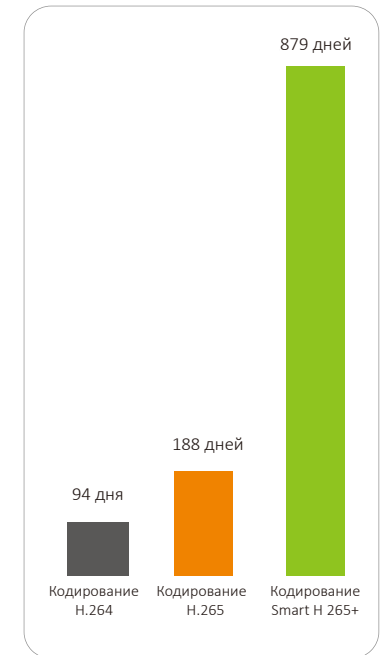

*Приведенные данные основаны на реальных условиях тестирования, снижение скорости передачи данных может варьироваться в зависимости от условий освещения, наличия движения и особенностей участка съемки.

■ Рекомендуемые NVR

NVR1B04/08
NVR1B04-4P

NVR1B04/08HS
NVR1B04HS-4P
NVR1B08HS-8P

NVR2B16