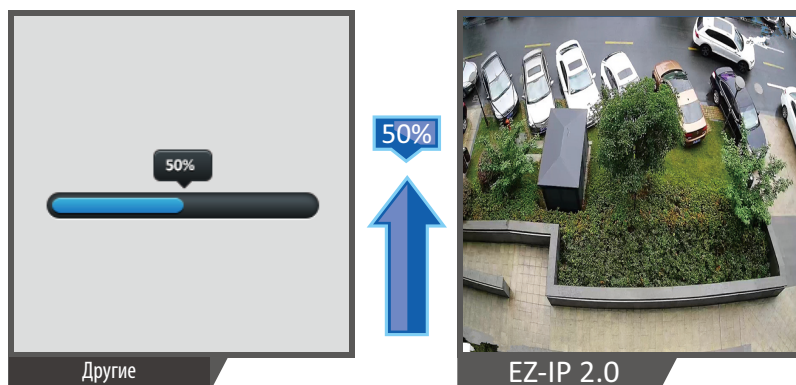

Быстрый запуск

2Мп видеокамеры основываются на новой платформе, которая предусматривает быстрый запуск и схему обработки, повышая скорость запуска более, чем на 50%.