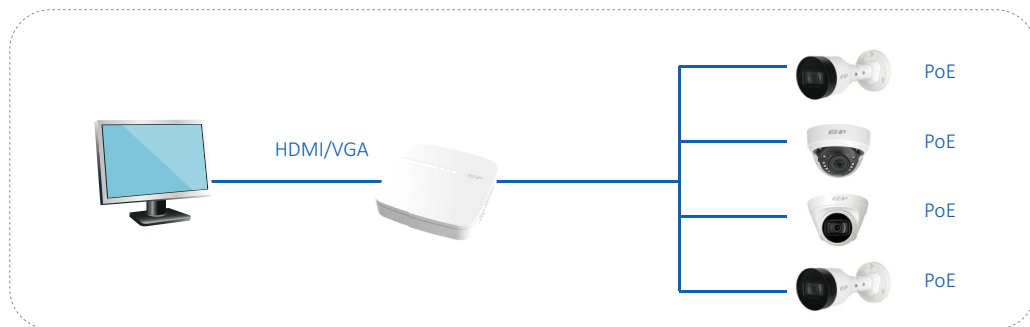

## Оптимизация лиц

EZ-IP оптимизирует изображения лиц, помогая идентифицировать их с большей детальностью.

## Большой угол обзора

В сравнении с традиционными объективами, прямоугольное исполнение обеспечивает большой угол обзора для одних и тех же матриц и объективов.

## Plug & Play

Простота и удобство в работе - одно из важнейших требований пользователей в сфере безопасности. Во всех видеокамерах EZ-IP используется технология PoE, благодаря чему сетевые видеорегистраторы работают в режиме plug & play.

## Smart-декодирование

NVR EZ-IP поддерживает smart-декодирование, с помощью которого система автоматически вычисляет возможности декодирования и свободно отображает видео с главного/субпотока.