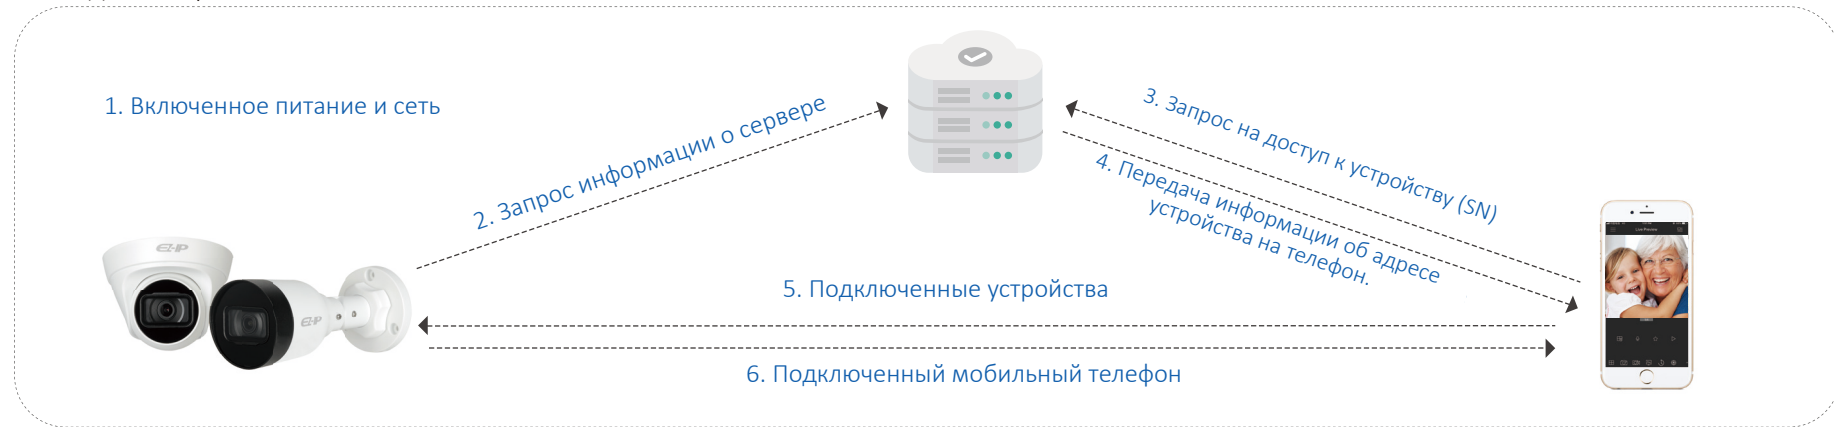

■ Рекомендуемые NVR

NVR1B04/08  
NVR1B04-4P

NVR1B04/08HS  
NVR1B04HS-4P  
NVR1B08HS-8P

NVR2B16

## Технология P2P

- Нет необходимости в настройке DDNS и портов - достаточно просто отсканировать QR-код и подключиться с вашего телефона напрямую к видеокамере!

- Мониторинг ваших устройств в любом месте и в любое время